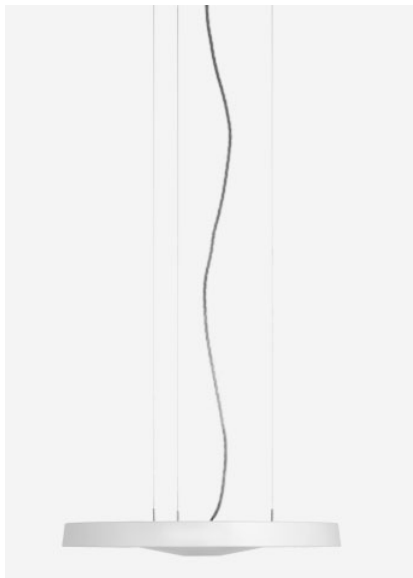

belux disk

Typ/Bestellnummer	DIS30-15-DD
Leuchtentyp/Montageart	Pendelleuchte
Farbe	Weiss
Leuchtmittel	1x T5 FC (FC) 55W; 2Gx13 + 1x T5 FC (FC) 60W; 2Gx13
Betriebsart	Dimmbar DALI
Bedienung	Bauseits
Betriebsgerät (Anzahl)	EVG DALI dimmbar (2)
Leuchtenkopf	Aluminiumdruckguss
Diffusor	PMMA Linse
Aufhängung (Anz. Aufhängungspunkte)	max. 2000 / 5000 mm (3)
Baldachin	Weiss, Ø 108 mm
Netzkabel	Weiss, 5x0.75mm ² , L 2400 mm / 5400 mm
Lichtverteilung	Direkt (26.8%) / indirekt (73.2%)
Leistungsaufnahme	115 W
Leuchtenbetriebswirkungsgrad	80.06%
Netzspannung	220-240V, 50/60Hz
Stand-by Verbrauch	< 0.5W
Schutzklasse	I
Schutzart	IP 20
Verpackungseinheiten	1 (480 x 480 x 140 mm)
Gewicht	4.0 kg
Garantie	36 Monate