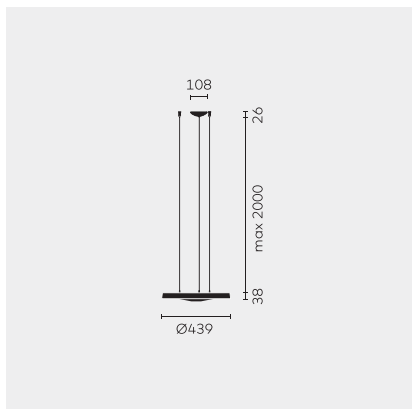

belux disk

Typ/Bestellnummer	DIS30-15-DD
Leuchtentyp/Montageart	Pendelleuchte
Farbe	Weiss
Leuchtmittel	1x T5 FC (FC) 55W; 2Gx13 + 1x T5 FC (FC) 60W; 2Gx13
Betriebsart	Dimmbar DALI
Bedienung	Bauseits
Betriebsgerät (Anzahl)	EVG DALI dimmbar (2)
Leuchtenkopf	Aluminiumdruckguss
Diffusor	PMMA Linse
Aufhängung (Anz. Aufhängungspunkte)	max. 2000 / 5000 mm (3)
Baldachin	Weiss, Ø 108 mm
Netzkabel	Weiss, 5x0.75mm ² , L 2400 mm / 5400 mm
Lichtverteilung	Direkt (26.8%) / indirekt (73.2%)
Leistungsaufnahme	115 W
Leuchtenbetriebswirkungsgrad	80.06%
Netzspannung	220-240V, 50/60Hz
Stand-by Verbrauch	< 0.5W
Schutzklasse	I
Schutzart	IP 20
Verpackungseinheiten	1 (480 x 480 x 140 mm)
Gewicht	4.0 kg
Garantie	36 Monate