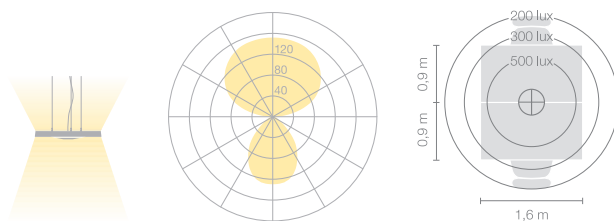

η=80.06% CD/1000lm

www.belux.com/disk