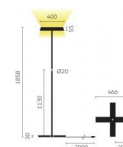

Belux AG
Neufeldweg 6, CH-5103 Möriken
Tel. +41 61 316 74 01
Fax +41 61 316 75 99
www.belux.com
belux@belux.com

www.belux.com/kois