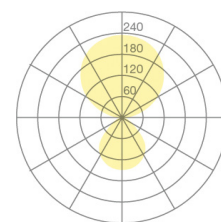

Belux AG
Neufeldweg 6, CH-5103 Möriken
Tel. +41 61 316 74 01
Fax +41 61 316 75 99
www.belux.com
belux@belux.com

www.belux.com/kois