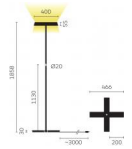

Belux AG

Neufeldweg 6, CH-5103 Möriken
Tel. +41 61 316 74 01
Fax +41 61 316 75 99
www.belux.com
belux@belux.com