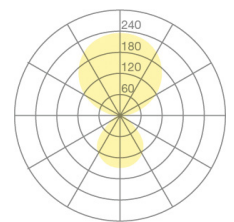

Belux AG

Neufeldweg 6, CH-5103 Möriken
Tel. +41 61 316 74 01
Fax +41 61 316 75 99
www.belux.com
belux@belux.com