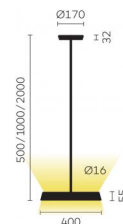

Belux AG
Neufeldweg 6, CH-5103 Möriken
Tel. +41 61 316 74 01
Fax +41 61 316 75 99
www.belux.com
belux@belux.com