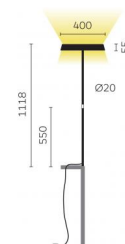

Belux AG
Neufeldweg 6, CH-5103 Möriken
Tel. +41 61 316 74 01
Fax +41 61 316 75 99
www.belux.com
belux@belux.com