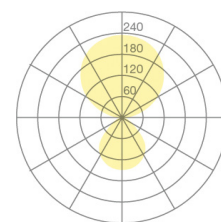

Belux AG
Neufeldweg 6, CH-5103 Möriken
Tel. +41 61 316 74 01
Fax +41 61 316 75 99
www.belux.com
belux@belux.com