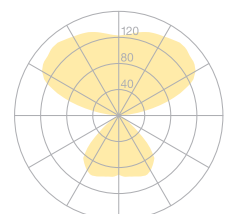

$\eta=75.3\%$ CD/1000lm

Belux AG

Neufeldweg 6, CH-5103 Möriken
Tel. +41 61 316 74 01
Fax +41 61 316 75 99
www.belux.com
belux@belux.com