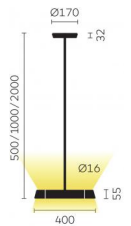

Belux AG

Neufeldweg 6, CH-5103 Möriken
Tel. +41 61 316 74 01
Fax +41 61 316 75 99
www.belux.com
belux@belux.com