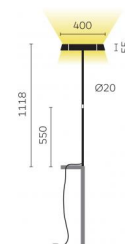

Belux AG
Neufeldweg 6, CH-5103 Möriken
Tel. +41 61 316 74 01
Fax +41 61 316 75 99
www.belux.com
belux@belux.com