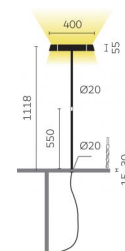

Belux AG
Neufeldweg 6, CH-5103 Möriken
Tel. +41 61 316 74 01
Fax +41 61 316 75 99
www.belux.com
belux@belux.com