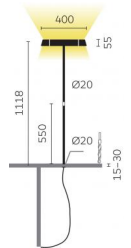

Belux AG

Neufeldweg 6, CH-5103 Möriken
Tel. +41 61 316 74 01
Fax +41 61 316 75 99
www.belux.com
belux@belux.com