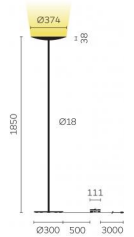

Belux AG
Neufeldweg 6, CH-5103 Möriken
Tel. +41 61 316 74 01
Fax +41 61 316 75 99
www.belux.com
belux@belux.com