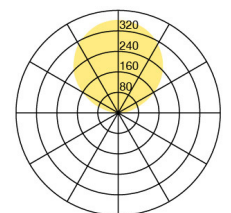

Typ	CLA10-13-8030-TD	<b>CLA10-13-8030-TD</b>
Bestellnummer	CLA10-13-8030-TD	
Leuchtentyp/Montageart	Stehleuchte	
Farbe	Chrom	
Leuchtmittel	LED	
Lichtfarbe	3000 K	
Farbwiedergabeindex	>80	
Betriebsart	Dimmbar	
Bedienung	Fusschalter, kabelintegriert	
Betriebsgerät (Anzahl)	Treiber (1), kabelintegriert	
Leuchtenkopf	Stahl, verchromt	
Standrohr	Stahl, verchromt	
Leuchtenfuss	Stahl, verchromt	
Netzkabel	Schwarz, L 3000 mm	
Netzstecker	UK BS 1363 (Typ G)	
Lichtverteilung	Indirekt (100%)	
Gesamtlichtstrom der Leuchte	7920 lm	
Leistungsaufnahme	80 W	
Leuchtenbetriebswirkungsgrad	99 lm/W	
Netzspannung	220-240V / 50Hz	
Stand-by Verbrauch	< 0.5 W	
Schutzklasse	I	
Schutzart	IP 20	
Verpackungseinheiten	1 (ca. 1900 x 450 x 450 mm)	
Garantie	36 Monate	