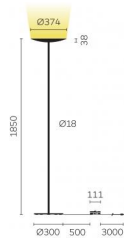

Typ	CLA10-13-8030-TD	<b>CLA10-13-8030-TD</b>
Bestellnummer	CLA10-13-8030-TD	
Leuchtentyp/Montageart	Stehleuchte	
Farbe	Chrom	
Leuchtmittel	LED	
Lichtfarbe	3000 K	
Farbwiedergabeindex	>80	
Betriebsart	Dimmbar	
Bedienung	Fusschalter, kabelintegriert	
Betriebsgerät (Anzahl)	Treiber (1), kabelintegriert	
Leuchtenkopf	Stahl, verchromt	
Standrohr	Stahl, verchromt	
Leuchtenfuss	Stahl, verchromt	
Netzkabel	Schwarz, L 3000 mm	
Netzstecker	UK BS 1363 (Typ G)	
Lichtverteilung	Indirekt (100%)	
Gesamtlichtstrom der Leuchte	7920 lm	
Leistungsaufnahme	80 W	
Leuchtenbetriebswirkungsgrad	99 lm/W	
Netzspannung	220-240V / 50Hz	
Stand-by Verbrauch	< 0.5 W	
Schutzklasse	I	
Schutzart	IP 20	
Verpackungseinheiten	1 (ca. 1900 x 450 x 450 mm)	
Garantie	36 Monate	