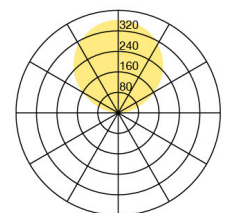

Belux AG

Neufeldweg 6, CH-5103 Möriken
Tel. +41 61 316 74 01
Fax +41 61 316 75 99
www.belux.com
belux@belux.com