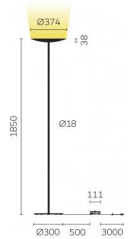

Belux AG

Neufeldweg 6, CH-5103 Möriken
Tel. +41 61 316 74 01
Fax +41 61 316 75 99
www.belux.com
belux@belux.com