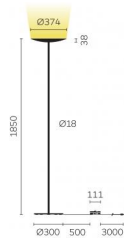

Belux AG
Neufeldweg 6, CH-5103 Möriken
Tel. +41 61 316 74 01
Fax +41 61 316 75 99
www.belux.com
belux@belux.com