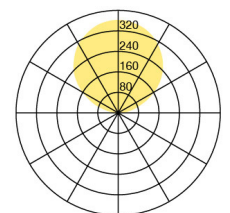

Belux AG
Neufeldweg 6, CH-5103 Möriken
Tel. +41 61 316 74 01
Fax +41 61 316 75 99
www.belux.com
belux@belux.com