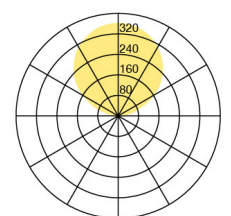

Typ	CLA10-16-8027-TD	CLA10-16-8027-TD
Bestellnummer	CLA10-16-8027-TD	
Leuchtentyp/Montageart	Stehleuchte	
Farbe	Weiss	
Leuchtmittel	LED	
Lichtfarbe	2700 K	
Farbwiedergabeindex	>80	
Betriebsart	Dimmbar	
Bedienung	Fusschalter, kabelintegriert	
Betriebsgerät (Anzahl)	Treiber (1), kabelintegriert	
Leuchtenkopf	Stahl, pulverbeschichtet	
Standrohr	Stahl, pulverbeschichtet	
Leuchtenfuss	Stahl, pulverbeschichtet	
Netzkabel	Schwarz, L 3000 mm	
Netzstecker	UK BS 1363 (Typ G)	
Lichtverteilung	Indirekt (100%)	
Gesamtlichtstrom der Leuchte	7920 lm	
Leistungsaufnahme	80 W	
Leuchtenbetriebswirkungsgrad	99 lm/W	
Netzspannung	220-240V / 50Hz	
Stand-by Verbrauch	< 0.5 W	
Schutzklasse	I	
Schutzart	IP 20	
Verpackungseinheiten	1 (ca. 1900 x 450 x 450 mm)	
Garantie	36 Monate	