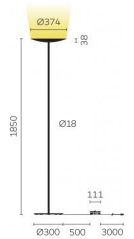

Typ	CLA10-16-8027-TD	CLA10-16-8027-TD
Bestellnummer	CLA10-16-8027-TD	
Leuchtentyp/Montageart	Stehleuchte	
Farbe	Weiss	
Leuchtmittel	LED	
Lichtfarbe	2700 K	
Farbwiedergabeindex	>80	
Betriebsart	Dimmbar	
Bedienung	Fusschalter, kabelintegriert	
Betriebsgerät (Anzahl)	Treiber (1), kabelintegriert	
Leuchtenkopf	Stahl, pulverbeschichtet	
Standrohr	Stahl, pulverbeschichtet	
Leuchtenfuss	Stahl, pulverbeschichtet	
Netzkabel	Schwarz, L 3000 mm	
Netzstecker	UK BS 1363 (Typ G)	
Lichtverteilung	Indirekt (100%)	
Gesamtlichtstrom der Leuchte	7920 lm	
Leistungsaufnahme	80 W	
Leuchtenbetriebswirkungsgrad	99 lm/W	
Netzspannung	220-240V / 50Hz	
Stand-by Verbrauch	< 0.5 W	
Schutzklasse	I	
Schutzart	IP 20	
Verpackungseinheiten	1 (ca. 1900 x 450 x 450 mm)	
Garantie	36 Monate	