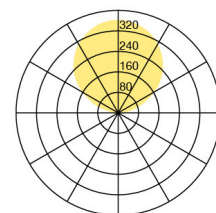

Belux AG
Neufeldweg 6, CH-5103 Möriken
Tel. +41 61 316 74 01
Fax +41 61 316 75 99
www.belux.com
belux@belux.com