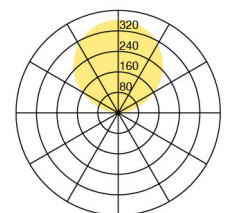

Belux AG
Neufeldweg 6, CH-5103 Möriken
Tel. +41 61 316 74 01
Fax +41 61 316 75 99
www.belux.com
belux@belux.com