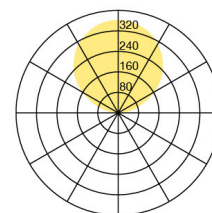

Belux AG
Neufeldweg 6, CH-5103 Möriken
Tel. +41 61 316 74 01
Fax +41 61 316 75 99
www.belux.com
belux@belux.com