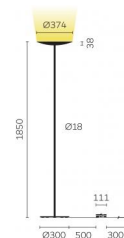

Belux AG
Neufeldweg 6, CH-5103 Möriken
Tel. +41 61 316 74 01
Fax +41 61 316 75 99
www.belux.com
belux@belux.com