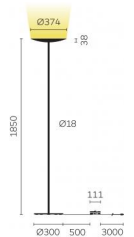

Typ	CLA10-19-8027-TD	CLA10-19-8027-TD
Bestellnummer	CLA10-19-8027-TD	
Leuchtentyp/Montageart	Stehleuchte	
Farbe	Schwarz	
Leuchtmittel	LED	
Lichtfarbe	2700 K	
Farbwiedergabeindex	>80	
Betriebsart	Dimmbar	
Bedienung	Fusschalter, kabelintegriert	
Betriebsgerät (Anzahl)	Treiber (1), kabelintegriert	
Leuchtenkopf	Stahl, pulverbeschichtet	
Standrohr	Stahl, pulverbeschichtet	
Leuchtenfuss	Stahl, pulverbeschichtet	
Netzkabel	Schwarz, L 3000 mm	
Netzstecker	UK BS 1363 (Typ G)	
Lichtverteilung	Indirekt (100%)	
Gesamtlichtstrom der Leuchte	7920 lm	
Leistungsaufnahme	80 W	
Leuchtenbetriebswirkungsgrad	99 lm/W	
Netzspannung	220-240V / 50Hz	
Stand-by Verbrauch	< 0.5 W	
Schutzklasse	I	
Schutzart	IP 20	
Verpackungseinheiten	1 (ca. 1900 x 450 x 450 mm)	
Garantie	36 Monate	