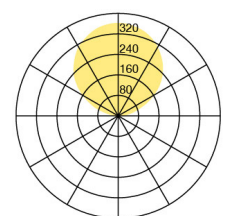

Typ	CLA10-19-8027-TD	CLA10-19-8027-TD
Bestellnummer	CLA10-19-8027-TD	
Leuchtentyp/Montageart	Stehleuchte	
Farbe	Schwarz	
Leuchtmittel	LED	
Lichtfarbe	2700 K	
Farbwiedergabeindex	>80	
Betriebsart	Dimmbar	
Bedienung	Fusschalter, kabelintegriert	
Betriebsgerät (Anzahl)	Treiber (1), kabelintegriert	
Leuchtenkopf	Stahl, pulverbeschichtet	
Standrohr	Stahl, pulverbeschichtet	
Leuchtenfuss	Stahl, pulverbeschichtet	
Netzkabel	Schwarz, L 3000 mm	
Netzstecker	UK BS 1363 (Typ G)	
Lichtverteilung	Indirekt (100%)	
Gesamtlichtstrom der Leuchte	7920 lm	
Leistungsaufnahme	80 W	
Leuchtenbetriebswirkungsgrad	99 lm/W	
Netzspannung	220-240V / 50Hz	
Stand-by Verbrauch	< 0.5 W	
Schutzklasse	I	
Schutzart	IP 20	
Verpackungseinheiten	1 (ca. 1900 x 450 x 450 mm)	
Garantie	36 Monate	