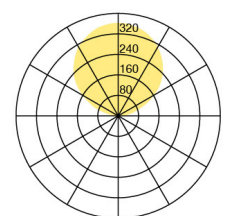

Belux AG
Neufeldweg 6, CH-5103 Möriken
Tel. +41 61 316 74 01
Fax +41 61 316 75 99
www.belux.com
belux@belux.com