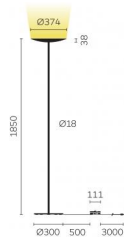

Belux AG
Neufeldweg 6, CH-5103 Möriken
Tel. +41 61 316 74 01
Fax +41 61 316 75 99
www.belux.com
belux@belux.com