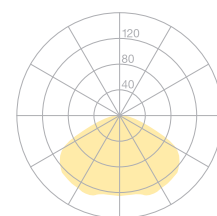

$\eta=100\%$ CD/1000lm