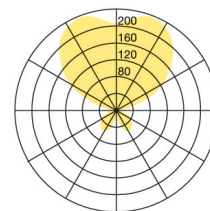

Typ	TWI08-11-8030-TD
Bestellnummer	TWI08-11-8030-TD
Leuchtentyp/Montageart	Stehleuchte
Ausführung	LED
Energieeffizienzklasse	A+
Leuchtmittel	LED, CRI > 80
Lichtfarbe	2700 - 4000 K
Betriebsart	Dimmbar + Weisstonmodulation
Bedienung	Kabelintegriert
Leuchterschirm	Acrylglas, prismaticiert
Leuchtenfuss	Chromstahl
Netzkabel	Schwarz, 3 x 0.75 mm², L 4000 mm
Netzstecker	CH T12 (Typ J)
Lichtverteilung	Direkt (2090 lm) / indirekt (2630 lm)
Gesamtlichtstrom der Leuchte	4720 lm
Leistungsaufnahme	60 W
Leuchtenbetriebswirkungsgrad	79 lm/W
Netzspannung	220-240V / 50Hz
Stand-by Verbrauch	< 0.5W
Schutzklasse	I
Schutzart	IP 20
Verpackungseinheiten	2 (1980 x 420 x 360 + 1930 x 340 x 270 mm)
Gewicht	23.0 kg
Garantie	36 Monate
Belux Express	Heute bestellt, in 5 Tagen geliefert (gültig für Bestellmengen bis 10 Stk. und vorbehaltlich der Verfügbarkeit)

TWI08-11-8030-TD

DESIGN PLUS