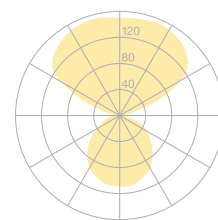

Typ	ARB30-11-TD
Bestellnummer	ARB30-11-TD
Leuchtentyp/Montageart	Pendelleuchte
Abmessung	Ø 500 mm
Leuchtmittel	1x T5 FC (FC) 60W; 2Gx13
Betriebsart	Dimmbar
Bedienung	Bauseits
Betriebsgerät (Anzahl)	EVG dimmbar (1)
Leuchenschirm	Ahorn, geölt
Aufhängung (Anz. Aufhängungspunkte)	max. 2000 / 5000 mm (1)
Baldachin	Weiss, Ø 108 mm
Netzkabel	Rot, textilmantelt, 5x0.75mm², L 2500 / 5500 mm
Lichtverteilung	Direkt (34.5%) / indirekt (65.5%)
Leistungsaufnahme	60W
Leuchtenbetriebswirkungsgrad	87.9%
Netzspannung	220-240V, 50/60Hz
Stand-by Verbrauch	< 0.5W
Schutzklasse	I
Schutzart	IP 20
Verpackungseinheiten	1 (640 x 640 x 570 mm)
Gewicht	10.7 kg
Garantie	36 Monate

ARB30-11-TD

MINERGIE®

$\eta=87.9\%$ CD/1000lm