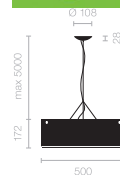

Typ	ARB30-11-TD
Bestellnummer	ARB30-11-TD
Leuchtentyp/Montageart	Pendelleuchte
Abmessung	Ø 500 mm
Leuchtmittel	1x T5 FC (FC) 60W; 2Gx13
Betriebsart	Dimmbar
Bedienung	Bauseits
Betriebsgerät (Anzahl)	EVG dimmbar (1)
Leuchenschirm	Ahorn, geölt
Aufhängung (Anz. Aufhängungspunkte)	max. 2000 / 5000 mm (1)
Baldachin	Weiss, Ø 108 mm
Netzkabel	Rot, textilmantelt, 5x0.75mm², L 2500 / 5500 mm
Lichtverteilung	Direkt (34.5%) / indirekt (65.5%)
Leistungsaufnahme	60W
Leuchtenbetriebswirkungsgrad	87.9%
Netzspannung	220-240V, 50/60Hz
Stand-by Verbrauch	< 0.5W
Schutzklasse	I
Schutzart	IP 20
Verpackungseinheiten	1 (640 x 640 x 570 mm)
Gewicht	10.7 kg
Garantie	36 Monate

ARB30-11-TD

MINERGIE®

$\eta=87.9\%$ CD/1000lm