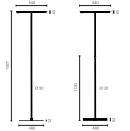

Belux AG

Neufeldweg 6, CH-5103 Möriken
Tel. +41 61 316 74 01
Fax +41 61 316 75 99
www.belux.com
belux@belux.com