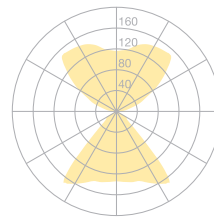

Belux AG

Neufeldweg 6, CH-5103 Möriken
Tel. +41 61 316 74 01
Fax +41 61 316 75 99
www.belux.com
belux@belux.com