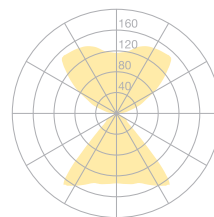

Belux AG

Neufeldweg 6, CH-5103 Möriken
Tel. +41 61 316 74 01
Fax +41 61 316 75 99
www.belux.com
belux@belux.com