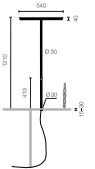

Belux AG

Neufeldweg 6, CH-5103 Möriken
Tel. +41 61 316 74 01
Fax +41 61 316 75 99
www.belux.com
belux@belux.com