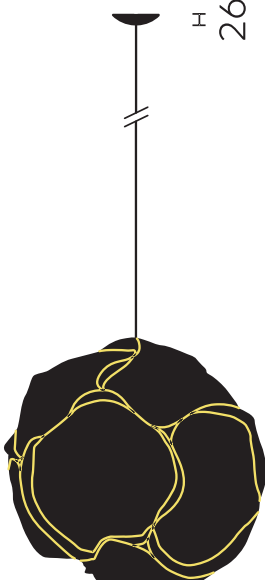

Belux AG

Neufeldweg 6, CH-5103
Möriken
Tél. +41 61 316 74 01
Télécopie +41 61 316 75
99
www.belux.com
belux@belux.com

Ø108
H 26