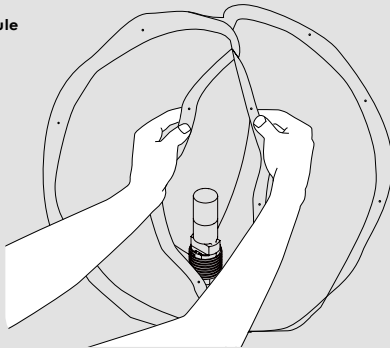

Leuchtmittelaustausch
Bulb replacement
Lamp vervangen
Remplacement de l'ampoule