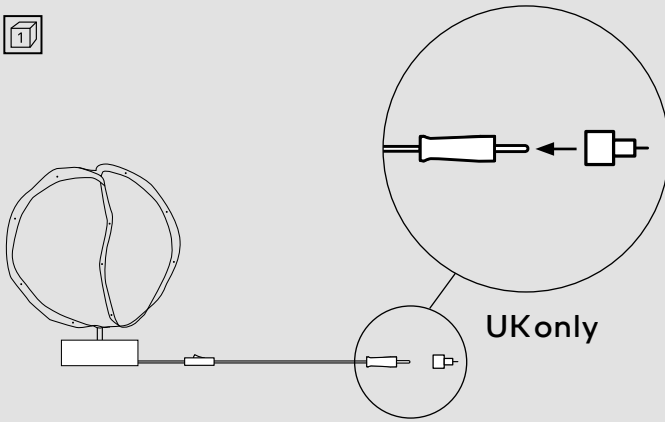

Lieferumfang
Scope of delivery
Leveringsomvang
Contenu de la livraison