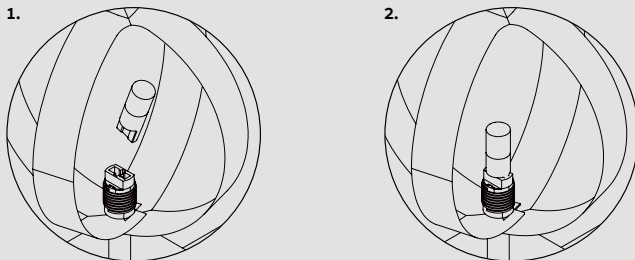

Leuchtmittelaustausch
Bulb replacement
Lamp vervangen
Remplacement de l'ampoule