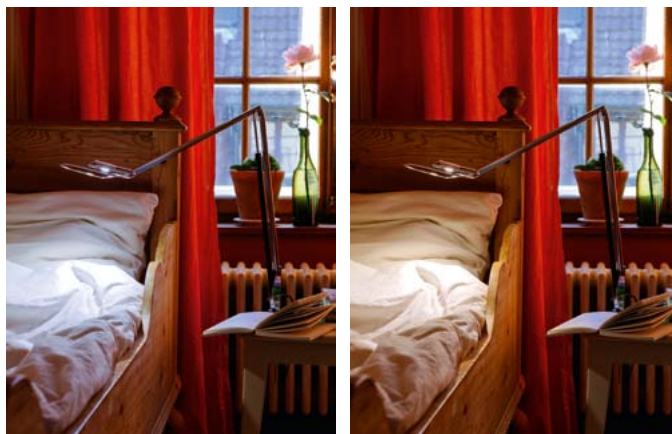

LIFTO

Benjamin Thut, 1985/2010

BELUX

LIFTO

Benjamin Thut, 1985/2010

BELUX

DE

Der Leuchtenklassiker LIFTO vereint hohe Funktionalität mit zeitloser Gestaltung: Verstellmechanismus, Farbmodulation und Dimmen mit LED sind fast unsichtbar in die filigrane Bauweise integriert.

Zehn kraftvolle Power-LED leuchten den Tisch äusserst breit und kraftvoll aus und garantieren eine hohe Farbwiedergabe. Die enge Anordnung der LEDs verhindert störende Mehrschattigkeit. Durch den integrierten zweistufigen Kippschalter lässt sich LIFTO einerseits dimmen beziehungsweise ein- oder ausschalten. Andererseits kann damit die Farbtemperatur stufenlos von warmem zu kühlem Licht (3000-4000 Kelvin) eingestellt werden. Für Befestigungen an Tisch und Wand steht eine Vielzahl an Adaptionen zur Verfügung.

FR

LIFTO est un classique qui allie une grande fonctionnalité à un design intemporel : bras articulé, modulation des couleurs et variateur d'intensité avec LED sont intégrés de manière presque invisible dans la structure filiforme.

LIFTO LED sets new standards with ten strong Power LEDs to illuminate the table over a wide and impressive area and guarantee high color rendering. The narrow arrangement of the individual LEDs prevents unpleasant multiple shadowing. The integrated two-stage rocker switch enables LIFTO to be dimmed and switched. The same switch allows the color temperature of the light to be smoothly adjusted from a warm to a cool (3000-4000 Kelvin). A wide range of mounting adaptations is available for table and wall use.