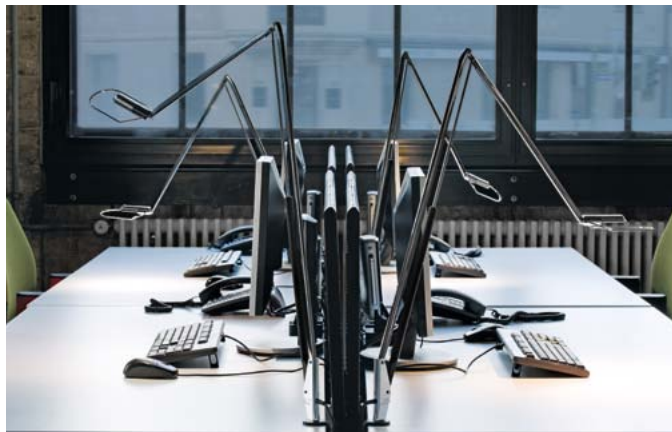

LIFTO

Benjamin Thut, 1985/2010

BELUX

LIFTO

Benjamin Thut, 1985/2010

BELUX

DE

Der Leuchtenklassiker LIFTO vereint hohe Funktionalität mit zeitloser Gestaltung: Verstellmechanismus, Farbmodulation und Dimmen mit LED sind fast unsichtbar in die filigrane Bauweise integriert.

Zehn kraftvolle Power-LED leuchten den Tisch äusserst breit und kraftvoll aus und garantieren eine hohe Farbwiedergabe. Die enge Anordnung der LEDs verhindert störende Mehrschattigkeit. Durch den integrierten zweistufigen Kippschalter lässt sich LIFTO einerseits dimmen beziehungsweise ein- oder ausschalten. Andererseits kann damit die Farbtemperatur stufenlos von warmem zu kühlem Licht (3000-4000 Kelvin) eingestellt werden. Für Befestigungen an Tisch und Wand steht eine Vielzahl an Adaptionen zur Verfügung.

FR

LIFTO est un classique qui allie une grande fonctionnalité à un design intemporel : bras articulé, modulation des couleurs et variateur d'intensité avec LED sont intégrés de manière presque invisible dans la structure filiforme.

LIFTO à diodes crée de nouvelles normes avec dix puissantes diodes Power LED qui illuminent une grande et impressionnante surface de bureau, tout en assurant un bon rendu des couleurs. Le faible écart entre les diodes permet d'éviter la formation d'ombres multiples et gênantes. L'interrupteur TIP intégré permet d'allumer ou de régler l'intensité lumineuse de la LIFTO. Le même interrupteur permet également de régler progressivement la température de la couleur pour passer de la lumière chaude à la lumière froide (de 3 000 à 4 000 kelvins). Un grand nombre d'adaptateurs sont disponibles pour la fixation sur le bureau ou au mur.