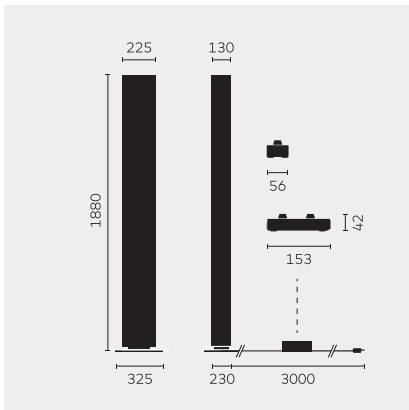

DESIGN PLUS

Type/Bestelnummer	TWI10-12-8027-TD
Lamptype/montage	Staande lamp
Uitvoering	LED
Kleurtemperatuur	2700 K
Kleurweergave-index	CRI80+
Bediening	Touchdim, In kabel geïntegreerd
Lampenkap	Acrylglas, geprismatiseerd
Lampvoet	RVS
Netkabel	Zwart, 3 x 0.75 mm ² , L 4000 mm
Netstekker	CEE 7/7 (type E+F)
Lichtverdeling	Direct (2834 lm) / indirect (3193 lm)
Totale lichtstroom van armatuur	6027 lm
Wattage	64 W
Lichtrendement	94 lm/W
Netspanning	220-240V / 50Hz
Stand-byverbruik	< 0.5W
Beschermingsklasse	I
Beschermingsgraad	IP 20
Verpakkingseenheden	2 (1980 x 420 x 360 + 1930 x 340 x 270 mm)
Gewicht	23.0 kg
Garantie	36 maanden
Belux Express	Kleine hoeveelheden normaal gesproken uit voorraad leverbaar