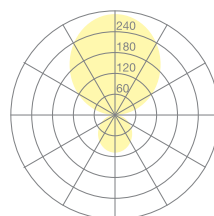

Belux AG
Neufeldweg 6, CH-5103 Möriken
Tel. +41 61 316 74 01
Fax +41 61 316 75 99
www.belux.com
belux@belux.com