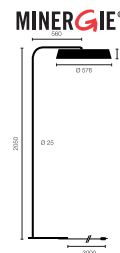

Belux AG
Neufeldweg 6, CH-5103 Möriken
Tel. +41 61 316 74 01
Fax +41 61 316 75 99
www.belux.com
belux@belux.com