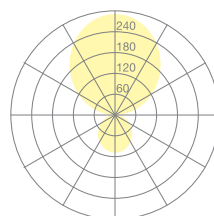

Belux AG

Neufeldweg 6, CH-5103 Möriken
Tel. +41 61 316 74 01
Fax +41 61 316 75 99
www.belux.com
belux@belux.com