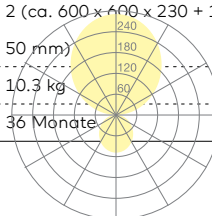

Belux AG
Neufeldweg 6, CH-5103 Möriken
Tel. +41 61 316 74 01
Fax +41 61 316 75 99
www.belux.com
belux@belux.com