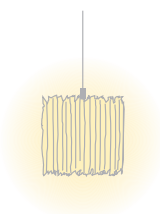

≈81% CD/1000lm