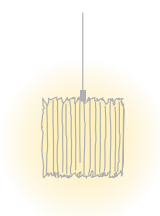

≈81% CD/1000lm