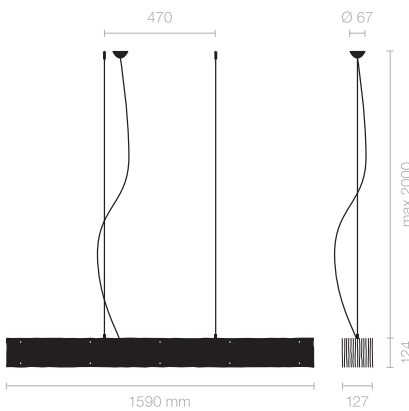

≈81% CD/1000lm