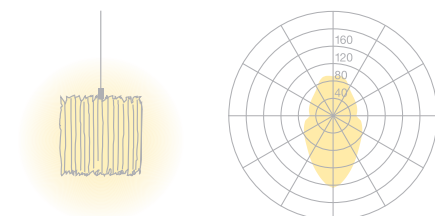

≈81% CD/1000lm