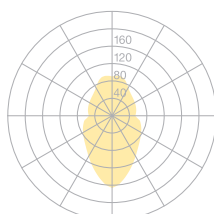

≈81% CD/1000lm