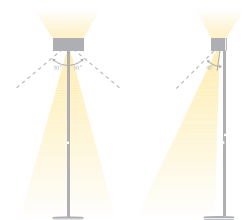

Belux AG

Neufeldweg 6, CH-5103 Möriken
Tel. +41 61 316 74 01
Fax +41 61 316 75 99
www.belux.com
belux@belux.com