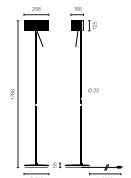

Belux AG

Neufeldweg 6, CH-5103 Möriken
Tel. +41 61 316 74 01
Fax +41 61 316 75 99
www.belux.com
belux@belux.com