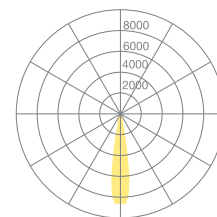

Typ	Hello Spot (15°)	<b>Hello Spot (15°)</b>
Bestellnummer	HEL06-11-8027	
Leuchtentyp/Montageart	Systemkomponente	
Optik	PMMA	
Farbe	Schwarz	
Lichtquelle	LED	
Lichtfarbe	2700 K	
Farbwiedergabeindex	CRI > 90	
Betriebsgerät (Anzahl)	Extern, 48 V DC	
Leuchtengehäuse	Aluminiumdruckguss	
Lichtverteilung	Direkt	
Ausstrahlungswinkel	15°	
Gesamtlichtstrom der Leuchte	520 lm @ 3000 K	
Leistungsaufnahme	6 W	
Leuchtenbetriebswirkungsgrad	87 lm/W	
LED-Lebensdauer	55 000 h (L85)	