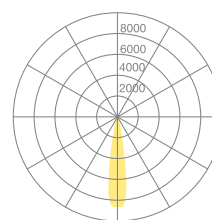

Typ	Hello Spot (15°)	Hello Spot (15°)
Bestellnummer	HEL06-12-8027	
Leuchtentyp/Montageart	Systemkomponente	
Optik	PMMA	
Farbe	Weiss	
Lichtquelle	LED	
Lichtfarbe	2700 K	
Farbwiedergabeindex	CRI > 90	
Betriebsgerät (Anzahl)	Extern, 48 V DC	
Leuchtengehäuse	Aluminiumdruckguss	
Lichtverteilung	Direkt	
Ausstrahlungswinkel	15°	
Gesamtlichtstrom der Leuchte	520 lm @ 3000 K	
Leistungsaufnahme	6 W	
Leuchtenbetriebswirkungsgrad	87 lm/W	
LED-Lebensdauer	55 000 h (L85)	