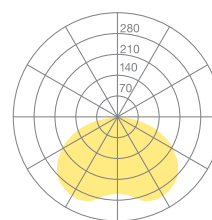

Typ	Hello Flood	Hello Flood
Bestellnummer	HEL14-11-8027	
Leuchtentyp/Montageart	Systemkomponente	
Optik	PMMA	
Farbe	Schwarz	
Lichtquelle	LED	
Lichtfarbe	2700 K	
Farbwiedergabeindex	CRI > 90	
Betriebsgerät (Anzahl)	Extern, 48 V DC	
Leuchtengehäuse	Aluminiumdruckguss	
Lichtverteilung	Direkt	
Ausstrahlungswinkel	Very wide flood	
Gesamtlichtstrom der Leuchte	1120 lm @ 3000 K	
Leistungsaufnahme	14 W	
Leuchtenbetriebswirkungsgrad	80 lm/W	
LED-Lebensdauer	55 000 h (L85)	