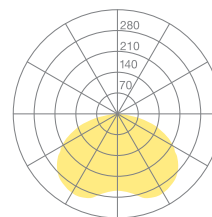

Typ	Hello Flood	Hello Flood
Bestellnummer	HEL14-11-8030	
Leuchtentyp/Montageart	Systemkomponente	
Optik	PMMA	
Farbe	Schwarz	
Lichtquelle	LED	
Lichtfarbe	3000 K	
Farbwiedergabeindex	CRI > 90	
Betriebsgerät (Anzahl)	Extern, 48 V DC	
Leuchtengehäuse	Aluminiumdruckguss	
Lichtverteilung	Direkt	
Ausstrahlungswinkel	Very wide flood	
Gesamtlichtstrom der Leuchte	1120 lm @ 3000 K	
Leistungsaufnahme	14 W	
Leuchtenbetriebswirkungsgrad	80 lm/W	
LED-Lebensdauer	55 000 h (L85)	