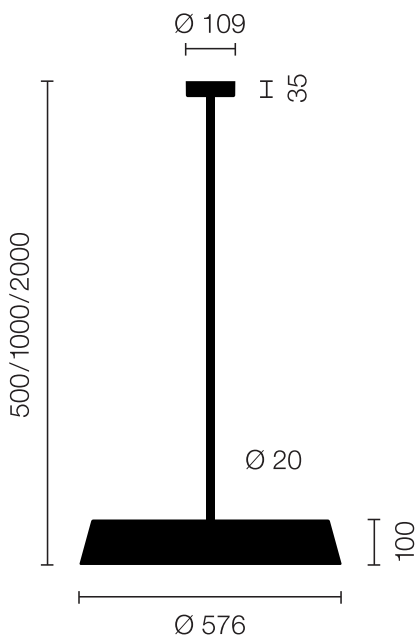

Typ	KOI30-14-8040-00
Bestellnummer	KOI30-14-8040-00
Leuchtentyp/Montageart	Pendelleuchte
Farbe	Weiss
Lichtquelle	LED
Lichtfarbe	4000 K
Farbwiedergabeindex	>/= 80
Betriebsart	On/Off
Bedienung	Bauseits
Betriebsgerät (Anzahl)	LED-Konverter (2), im Leuchtenkopf integriert
Leuchtenkopf	PC, lackiert, weiss
Diffusor	PC, prismaticiert, weiss eingefärbt
Aufhängung (Anz.)	500 mm (1)
Aufhängungspunkte)	
Pendelrohr	Stahl, pulverbeschichtet, weiss
Baldachin	PA, lackiert, weiss, Ø 109 mm
Netzkabel	Schwarz, 3x0.75mm², L ~300 mm
Lichtverteilung	Direkt (27%) / indirekt (73%)
UGR	< 19
Gesamtlichtstrom der Leuchte	11825 lm @ 4000 K
Leistungsaufnahme	90 W
Leuchtenbetriebswirkungsgrad	130 lm/W @ 4000 K
LED-Lebensdauer	55 000 h (L85)
Netzspannung	220-240V, 50Hz
Stand-by Verbrauch	< 0.5 W
Schutzklasse	I
Schutzart	IP 20
Verpackungseinheiten	2 (ca. 600 x 600 x 230 + 780/1280 x 200 x 50 mm)
Gewicht	8.4 kg
Garantie	36 Monate

Belux AG

Neufeldweg 6, CH-5103
Möriken
Tel. +41 61 316 74 01
Fax +41 61 316 75 99
www.belux.com
belux@belux.com

MINERGIE®