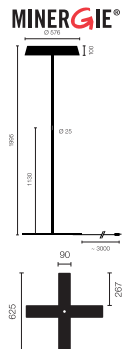

Belux AG

Neufeldweg 6, CH-5103 Möriken
Tel. +41 61 316 74 01
Fax +41 61 316 75 99
www.belux.com
belux@belux.com