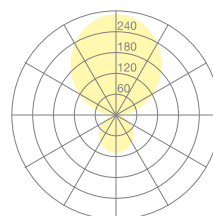

Belux AG

Neufeldweg 6, CH-5103 Möriken
Tel. +41 61 316 74 01
Fax +41 61 316 75 99
www.belux.com
belux@belux.com