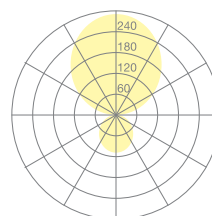

Belux AG

Neufeldweg 6, CH-5103 Möriken
Tel. +41 61 316 74 01
Fax +41 61 316 75 99
www.belux.com
belux@belux.com