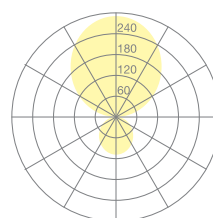

Belux AG
Neufeldweg 6, CH-5103 Möriken
Tel. +41 61 316 74 01
Fax +41 61 316 75 99
www.belux.com
belux@belux.com