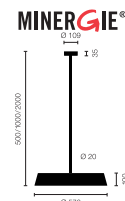

Belux AG

Neufeldweg 6, CH-5103 Möriken
Tel. +41 61 316 74 01
Fax +41 61 316 75 99
www.belux.com
belux@belux.com