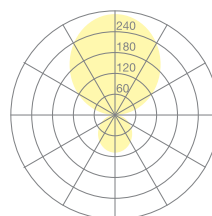

Belux AG

Neufeldweg 6, CH-5103 Möriken
Tel. +41 61 316 74 01
Fax +41 61 316 75 99
www.belux.com
belux@belux.com