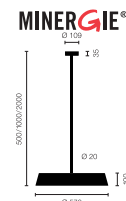

Belux AG
Neufeldweg 6, CH-5103 Möriken
Tel. +41 61 316 74 01
Fax +41 61 316 75 99
www.belux.com
belux@belux.com