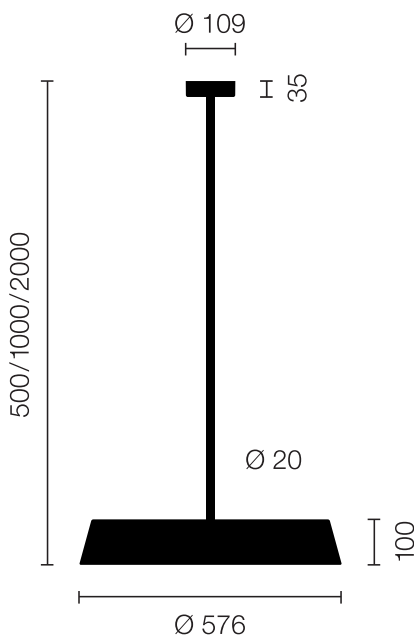

Typ/Bestellnummer	KOI30-15-8030-00
Leuchtentyp/Montageart	Pendelleuchte
Farbe	Weiss
Lichtquelle	LED
Lichtfarbe	3000 K
Farbwiedergabeindex	> 85
Betriebsart	On/Off
Bedienung	Bauseits
Betriebsgerät (Anzahl)	LED-Konverter (2), im Leuchtenkopf integriert
Leuchtenkopf	PC, lackiert, weiss
Diffusor	PC, prismaticiert, weiss eingefärbt
Aufhängung (Anz.)	1000 mm (1)
Aufhängungspunkte	
Pendelrohr	Stahl, pulverbeschichtet, weiss
Baldachin	PA, lackiert, weiss, Ø 109 mm
Netzkabel	Schwarz, 3x0.75mm², L ~300 mm
Lichtverteilung	Direkt (27%) / indirekt (73%)
UGR	< 19
Gesamtlichtstrom der Leuchte	10688 lm @ 4000 K
Leistungsaufnahme	83 W
Leuchtenbetriebswirkungsgrad	128 lm/W @ 4000 K
LED-Lebensdauer	55 000 h (L85)
Netzspannung	220-240V, 50Hz
Stand-by Verbrauch	< 0.5 W
Schutzklasse	I
Schutzart	IP 20
Verpackungseinheiten	2 (ca. 600 x 600 x 230 + 780/1280 x 200 x 50 mm)
Gewicht	8.4 kg
Garantie	36 Monate

Belux AG

Neufeldweg 6, CH-5103
Möriken
Tel. +41 61 316 74 01
Fax +41 61 316 75 99
www.belux.com
belux@belux.com

MINERGIE®