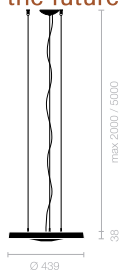

# belux disk

Typ	DIS30-13-DD
Bestellnummer	DIS30-13-DD
Leuchtentyp/Montageart	Pendelleuchte
Farbe	Chrom
Leuchtmittel	1x T5 FC (FC) 55W; 2Gx13 + 1x T5 FC (FC) 60W; 2Gx13
Betriebsart	Dimmbar DALI
Bedienung	Bauseits
Betriebsgerät (Anzahl)	EVG DALI dimmbar (2)
Leuchtenkopf	Aluminiumdruckguss
Diffusor	PMMA Linse
Aufhängung (Anz.)	max. 2000 / 5000 mm (3)
Aufhängungspunkte	
Baldachin	Weiss, Ø 108 mm
Netzkabel	Weiss, 5x0.75mm <sup>2</sup> , L 2400 mm / 5400 mm
Lichtverteilung	Direkt (26.8%) / indirekt (73.2%)
Leistungsaufnahme	115 W
Leuchtenbetriebswirkungsgrad	80.06%
Netzspannung	220-240V, 50/60Hz
Stand-by Verbrauch	< 0.5W
Schutzklasse	I
Schutzart	IP 20
Verpackungseinheiten	1 (480 x 480 x 140 mm)
Gewicht	4,0 kg
Garantie	36 Monate

**DIS30-13-DD**

**MINERGIE®**

light of the future

$\eta=80.06\%$  CD/1000lm