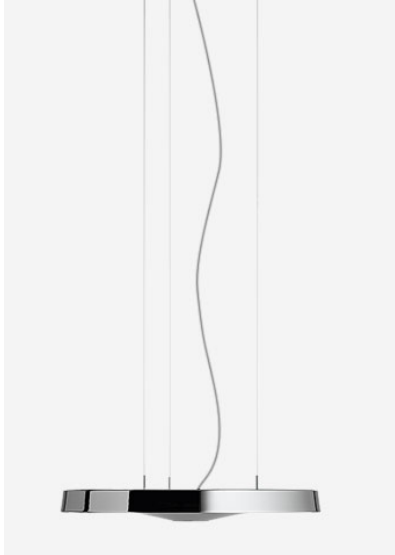

# belux disk

Typ	DIS30-13-DD
Bestellnummer	DIS30-13-DD
Leuchtentyp/Montageart	Pendelleuchte
Farbe	Chrom
Leuchtmittel	1x T5 FC (FC) 55W; 2Gx13 + 1x T5 FC (FC) 60W; 2Gx13
Betriebsart	Dimmbar DALI
Bedienung	Bauseits
Betriebsgerät (Anzahl)	EVG DALI dimmbar (2)
Leuchtenkopf	Aluminiumdruckguss
Diffusor	PMMA Linse
Aufhängung (Anz.)	max. 2000 / 5000 mm (3)
Aufhängungspunkte	
Baldachin	Weiss, Ø 108 mm
Netzkabel	Weiss, 5x0.75mm <sup>2</sup> , L 2400 mm / 5400 mm
Lichtverteilung	Direkt (26.8%) / indirekt (73.2%)
Leistungsaufnahme	115 W
Leuchtenbetriebswirkungsgrad	80.06%
Netzspannung	220-240V, 50/60Hz
Stand-by Verbrauch	< 0.5W
Schutzklasse	I
Schutzart	IP 20
Verpackungseinheiten	1 (480 x 480 x 140 mm)
Gewicht	4,0 kg
Garantie	36 Monate

**DIS30-13-DD**

**MINERGIE®**

light of the future

$\eta=80.06\%$  CD/1000lm