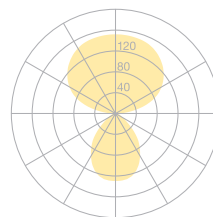

# belux disk

Typ	DIS30-13-DD
Bestellnummer	DIS30-13-DD
Leuchtentyp/Montageart	Pendelleuchte
Farbe	Chrom
Leuchtmittel	1x T5 FC (FC) 55W; 2Gx13 + 1x T5 FC (FC) 60W; 2Gx13
Betriebsart	Dimmbar DALI
Bedienung	Bauseits
Betriebsgerät (Anzahl)	EVG DALI dimmbar (2)
Leuchtenkopf	Aluminiumdruckguss
Diffusor	PMMA Linse
Aufhängung (Anz.)	max. 2000 / 5000 mm (3)
Aufhängungspunkte	
Baldachin	Weiss, Ø 108 mm
Netzkabel	Weiss, 5x0.75mm <sup>2</sup> , L 2400 mm / 5400 mm
Lichtverteilung	Direkt (26.8%) / indirekt (73.2%)
Leistungsaufnahme	115 W
Leuchtenbetriebswirkungsgrad	80.06%
Netzspannung	220-240V, 50/60Hz
Stand-by Verbrauch	< 0.5W
Schutzklasse	I
Schutzart	IP 20
Verpackungseinheiten	1 (480 x 480 x 140 mm)
Gewicht	4,0 kg
Garantie	36 Monate

**DIS30-13-DD**

**MINERGIE®**

light of the future

$\eta=80.06\%$  CD/1000lm