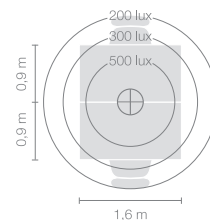

Belux AG

Neufeldweg 6, CH-5103 Möriken
Tel. +41 61 316 74 01
Fax +41 61 316 75 99
www.belux.com
belux@belux.com

www.belux.com/disk