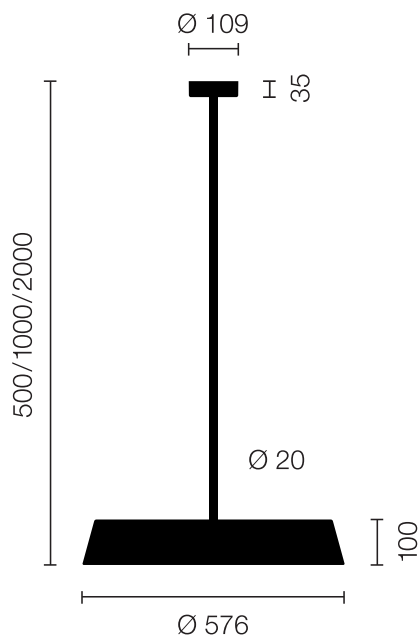

Typ	KOI30-16-8030-TD
Bestellnummer	KOI30-16-8030-TD
Leuchtentyp/Montageart	Pendelleuchte
Farbe	Weiss
Lichtquelle	LED
Lichtfarbe	3000 K
Farbwiedergabeindex	>/= 80
Betriebsart	Dimmbar TD
Bedienung	Bauseits
Betriebsgerät (Anzahl)	LED-Konverter (2), im Leuchtenkopf integriert
Leuchtenkopf	PC, lackiert, weiss
Diffusor	PC, prismaticiert, weiss eingefärbt
Aufhängung (Anz.)	2000 mm (1)
Aufhängungspunkte)	
Pendelrohr	Stahl, pulverbeschichtet, weiss
Baldachin	PA, lackiert, weiss, Ø 109 mm
Netzkabel	Schwarz, 5x0.75mm², L ~300 mm
Lichtverteilung	Direkt (27%) / indirekt (73%)
UGR	< 19
Gesamtlichtstrom der Leuchte	11825 lm @ 4000 K
Leistungsaufnahme	90 W
Leuchtenbetriebswirkungsgrad	130 lm/W @ 4000 K
LED-Lebensdauer	55 000 h (L85)
Netzspannung	220-240V, 50Hz
Stand-by Verbrauch	< 0.5 W
Schutzklasse	I
Schutzart	IP 20
Verpackungseinheiten	2 (ca. 600 x 600 x 230 + 780/1280 x 200 x 50 mm)
Gewicht	8.4 kg
Garantie	36 Monate

Belux AG

Neufeldweg 6, CH-5103
Möriken
Tel. +41 61 316 74 01
Fax +41 61 316 75 99
www.belux.com
belux@belux.com

MINERGIE®