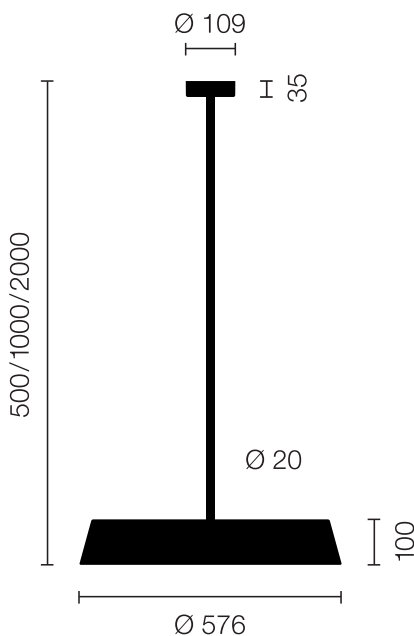

Typ/Bestellnummer	KOI30-13-8030-TD
Leuchtentyp/Montageart	Pendelleuchte
Farbe	Chrom
Lichtquelle	LED
Lichtfarbe	3000 K
Farbwiedergabeindex	> 85
Betriebsart	Dimmbar TD
Bedienung	Bauseits
Betriebsgerät (Anzahl)	LED-Konverter (2), im Leuchtenkopf integriert
Leuchtenkopf	PC, aluminiumbedampft
Diffusor	PC, prismaticiert, weiss eingefärbt
Aufhängung (Anz.)	2000 mm (1)
Aufhängungspunkte	
Pendelrohr	Stahl, verchromt
Baldachin	PA, aluminiumbedampft, Ø 109 mm
Netzkabel	Schwarz, 5x0.75mm², L ~300 mm
Lichtverteilung	Direkt (27%) / indirekt (73%)
UGR	< 19
Gesamtlichtstrom der Leuchte	10688 lm @ 4000 K
Leistungsaufnahme	83 W
Leuchtenbetriebswirkungsgrad	128 lm/W @ 4000 K
LED-Lebensdauer	55 000 h (L85)
Netzspannung	220-240V, 50Hz
Stand-by Verbrauch	< 0.5 W
Schutzklasse	I
Schutzart	IP 20
Verpackungseinheiten	2 (ca. 600 x 600 x 230 + 780/1280 x 200 x 50 mm)
Gewicht	8.4 kg
Garantie	36 Monate

Belux AG

Neufeldweg 6, CH-5103
Möriken
Tel. +41 61 316 74 01
Fax +41 61 316 75 99
www.belux.com
belux@belux.com

MINERGIE®